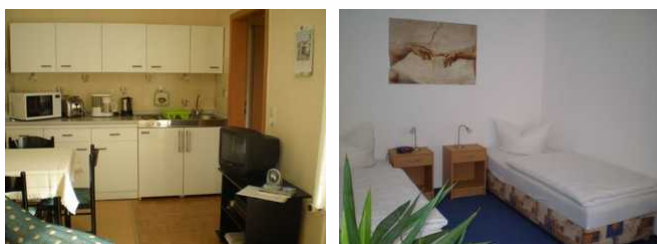

Baumbach Ferienwohnung

Ferienwohnung

Friedrichroda

Beschreibung

Urlaub fernab vom Großstadtlärm in unserer Ferienwohnung mit ebenerdigen Eingang. Die Ferienwohnung liegt am Ortsrand mit optimalem Zugang zum Wald und den Wanderwegen. Familien- und kinderfreundlich ist Ihr Ferienziel genauso wie ruhig und idyllisch gelegen. Genießen Sie die reine Luft im Heilklimatischen Kurort Premium Class! Ihre Ferienwohnung besitzt einen Freisitz im Außenbereich! Gerne begleiten wir an Wochenenden Ihre Wanderungen durch den einzigartigen Thüringer Wald!

Baumbach Ferienwohnung

Ihre komplett ausgestattete familienfreundliche Ferienwohnung besitzt einen Freisitz im Außenbereich! Gerne begleiten wir an Wochenenden Ihre Wanderungen durch den einzigartigen Thüringer Wald!

Ausstattung Zimmer

Größe: 32 qm

Belegung max.: 2

Anzahl Schlafzimmer: 1

WLAN: ja

TV: ja

Nichtraucher: ja

Hinweise zu Haustieren

Essen & Trinken: Grillmöglichkeit

Küche: separate Küche

Sanitär: Dusche/WC, Haartrockner, WC-Toilette

Service: Bettwäsche, Handtücher, Tiere nicht erlaubt

Technik: WLAN, TV

Allgemeine Lageinformationen

Die ebenerdige Ferienwohnung liegt idyllisch im Heilklimatischen Kurort Premium Class Finsterbergen, umringt von Wäldern, Bergen und Wiesen.